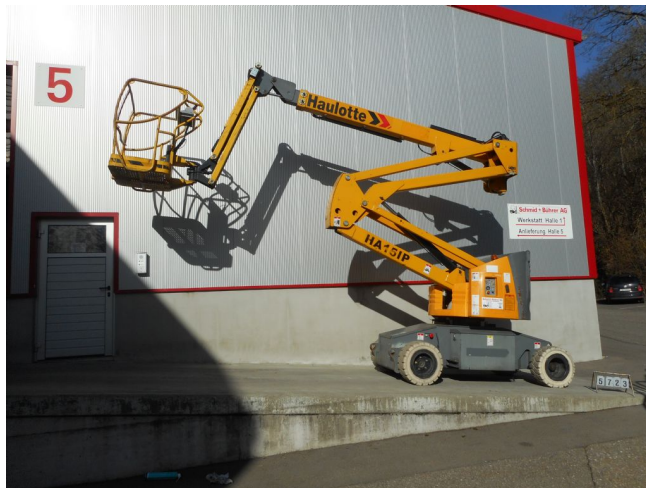

Haulotte HA15IP

Tragkraft: 230 kg
Bauhöhe: 2100 mm
Baujahr: 2007
Betriebsstunden: 127
Antriebsart: Elektro
Tech. Zustand: gut
Optischer Zustand: gut

Com Nr.: 5723
Reifen vorne: Superelastik
Reifen hinten: Superelastik

Extras:

Preis: auf Anfrage (Zwischenverkauf vorbehalten)