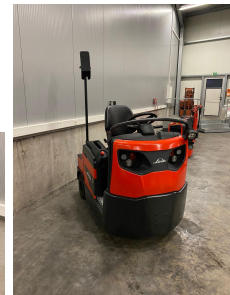

Linde P60

Bauhöhe: 2100 mm
Baujahr: 2016
Betriebsstunden: 4547
Antriebsart: Elektro
Tech. Zustand: gut
Optischer Zustand: gut

Com Nr.: 6683
Länge: 1830 mm
Baubreite: 1000 mm
Bauhöhe: 2100 mm
Eigengewicht: 1255 kg
Reifen vorne: Superelastik
Reifen vorne Größe: 4.00-8 Quick
Reifen hinten: Superelastik
Reifen hinten Größe: 4.00-8 Quick
Batterie: 48V,

Extras:

LFM

Preis: auf Anfrage (Zwischenverkauf vorbehalten)