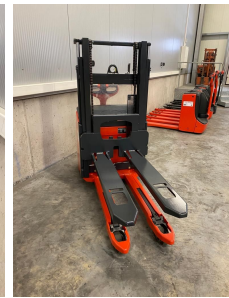

Linde L14i

Tragkraft:	1400 kg	Com Nr.:	6736
Masttyp:	Standard	Länge:	800 mm
Hubhöhe:	1924 mm	Baubreite:	800 mm
Bauhöhe:	1490 mm	Bauhöhe:	1490 mm
Baujahr:	2014	Eigengewicht:	1223 kg
Betriebsstunden:	3328	Reifen vorne:	Bandagen
Antriebsart:	Elektro	Reifen hinten:	Bandagen
Tech. Zustand:	gut	Batterie:	24V,
Optischer Zustand:	gut		

Extras:

Preis: auf Anfrage (Zwischenverkauf vorbehalten)