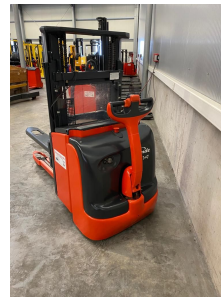

Linde L14i

Tragkraft:	1400 kg	Com Nr.:	6736
Masttyp:	Standard	Länge:	800 mm
Hubhöhe:	1924 mm	Baubreite:	800 mm
Bauhöhe:	1490 mm	Bauhöhe:	1490 mm
Baujahr:	2014	Eigengewicht:	1223 kg
Betriebsstunden:	3328	Reifen vorne:	Bandagen
Antriebsart:	Elektro	Reifen hinten:	Bandagen
Tech. Zustand:	gut	Batterie:	24V,
Optischer Zustand:	gut		

Extras:

Preis: auf Anfrage (Zwischenverkauf vorbehalten)