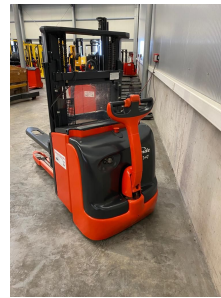

Linde L14Li

Tragkraft: 1400 kg
Masttyp: Standard
Hubhöhe: 1924 mm
Bauhöhe: 1490 mm
Baujahr: 2014
Betriebsstunden: 2663
Antriebsart: Elektro
Tech. Zustand: gut
Optischer Zustand: gut

Com Nr.: 6737
Länge: 800 mm
Baubreite: 800 mm
Bauhöhe: 1490 mm
Eigengewicht: 1223 kg
Reifen vorne: Bandagen
Reifen hinten: Bandagen
Batterie: 24V,

Extras:

Preis: auf Anfrage (Zwischenverkauf vorbehalten)