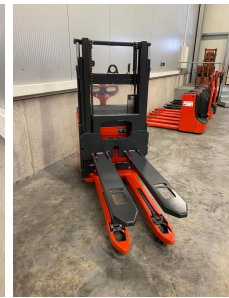

Linde L14Li

Tragkraft: 1400 kg
Masttyp: Standard
Hubhöhe: 1924 mm
Bauhöhe: 1490 mm
Baujahr: 2014
Betriebsstunden: 2663
Antriebsart: Elektro
Tech. Zustand: gut
Optischer Zustand: gut

Com Nr.: 6737
Länge: 800 mm
Baubreite: 800 mm
Bauhöhe: 1490 mm
Eigengewicht: 1223 kg
Reifen vorne: Bandagen
Reifen hinten: Bandagen
Batterie: 24V,

Extras:

Preis: auf Anfrage (Zwischenverkauf vorbehalten)