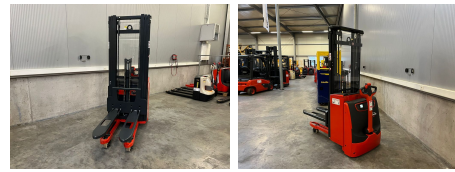

Linde L16i

Tragkraft: 1600 kg
Masttyp: Triplex
Hubhöhe: 4716 mm
Bauhöhe: 2065 mm
Freihub: 1545 mm
Baujahr: 2022
Antriebsart: Elektro
Tech. Zustand: Neu
Optischer Zustand: Neu
Gabellänge: 1150 mm

Com Nr.: 7245
Länge: 800 mm
Baubreite: 800 mm
Bauhöhe: 2065 mm
Eigengewicht: 1310 kg
Reifen vorne: Bandagen
Reifen hinten: Bandagen
Batterie: 24V,

Extras:

Preis: auf Anfrage (Zwischenverkauf vorbehalten)